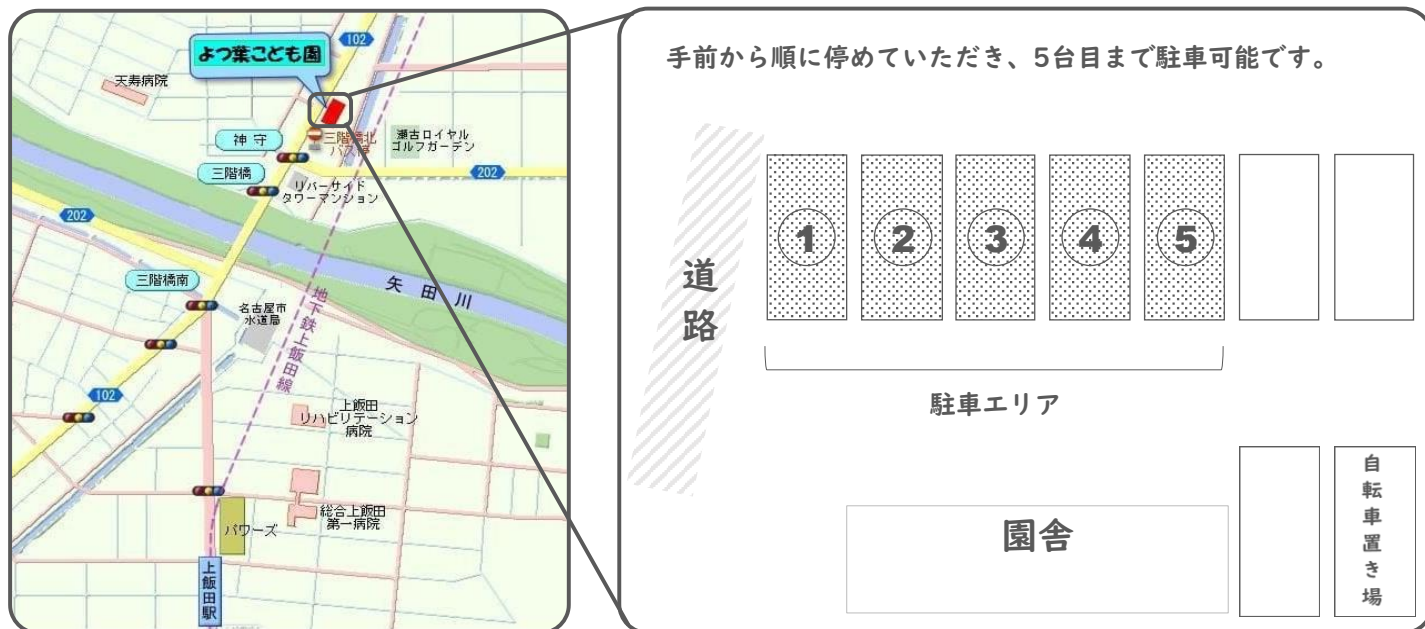

実際に材料をお見せしながら、わかりやすく説明します☆

日時：1月23日(月) 10:30~11:00、13:30~14:00

※イベント日もひろばは通常通り開設しております。

よつ葉ひろばのInstagramとTwitterです！

QRコードをスキャンしてね！

ACCES -アクセス-

お車でお越しの方は、こども園駐車場をお使いください。

GUIDE -利用者の皆様へ-

～コロナウィルス等、感染症対策についてのお願い～

- ❀ 予約日の同時利用を 親子5組 まで、利用時間を 最大2時間 に制限させていただきます。
- ❀ 感染状況の変化により、予定の変更 をさせて頂く場合もあります。
- ❀ 受付時に 検温、健康チェック表の記入 をお願いします。
- ❀ 保護者の方は 室内ではマスクの着用 をお願いします。
- ❀ 検温時に 37.5度以上ある方 はご利用をお断りさせていただきます。
- ❀ 鼻水、咳の多い方、倦怠感など体調不良の方 はご利用をお控えください。
- ❀ 前日に嘔吐、下痢をした方 はご利用をお控えください。