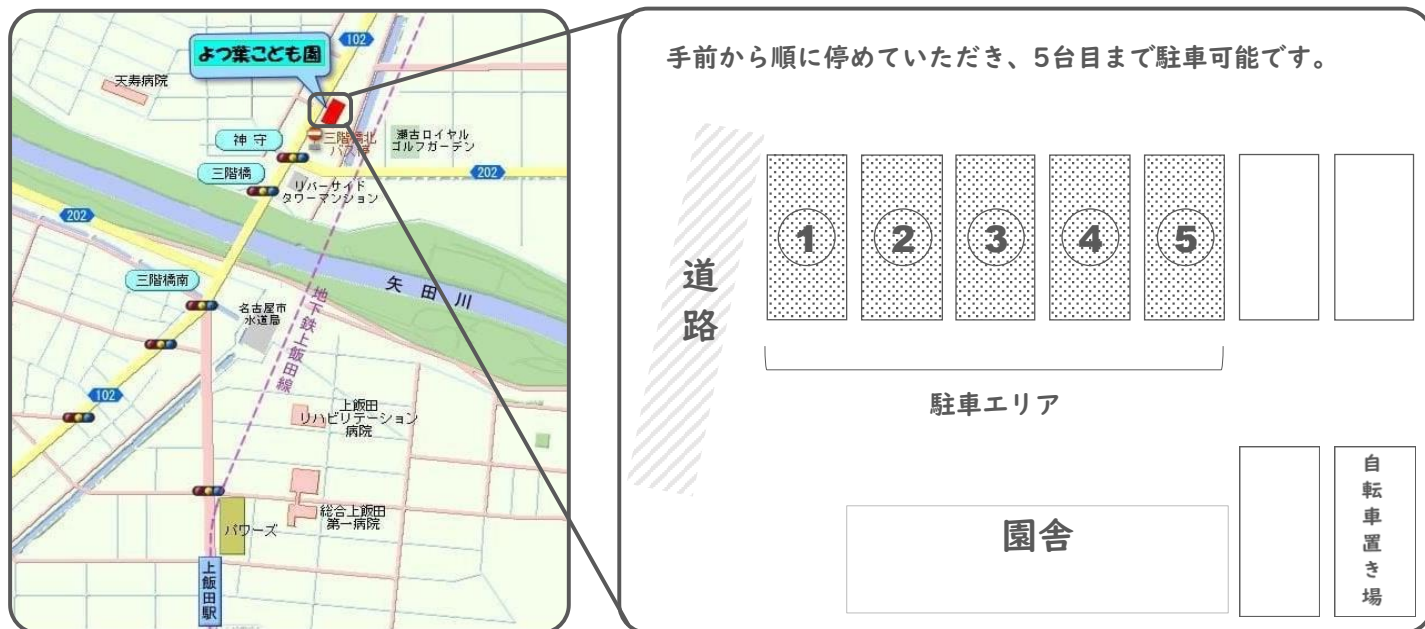

※イベント日もひろばは通常通り開設しております。

よつ葉ひろばのInstagramとTwitterです!

QRコードをスキャンしてね!

ACCES -アクセス-

お車でお越しの方は、こども園駐車場をお使いください。

GUIDE -利用者の皆様へ-

～コロナウィルス等、感染症対策についてのごお願い～

- ❀ 予約日の同時利用を 親子5組 まで、利用時間を 最大2時間 に制限させていただきます。
- ❀ 感染状況の変化により、予定の変更 をさせて頂く場合もあります。
- ❀ 受付時に 検温、健康チェック表の記入 をお願いします。
- ❀ 保護者の方は 室内ではマスクの着用 をお願いします。
- ❀ 検温時に 37.5度以上ある方 はご利用をお断りさせていただきます。
- ❀ 鼻水、咳の多い方、倦怠感など体調不良の方 はご利用をお控えください。
- ❀ 前日に嘔吐、下痢をした方 はご利用をお控えください。