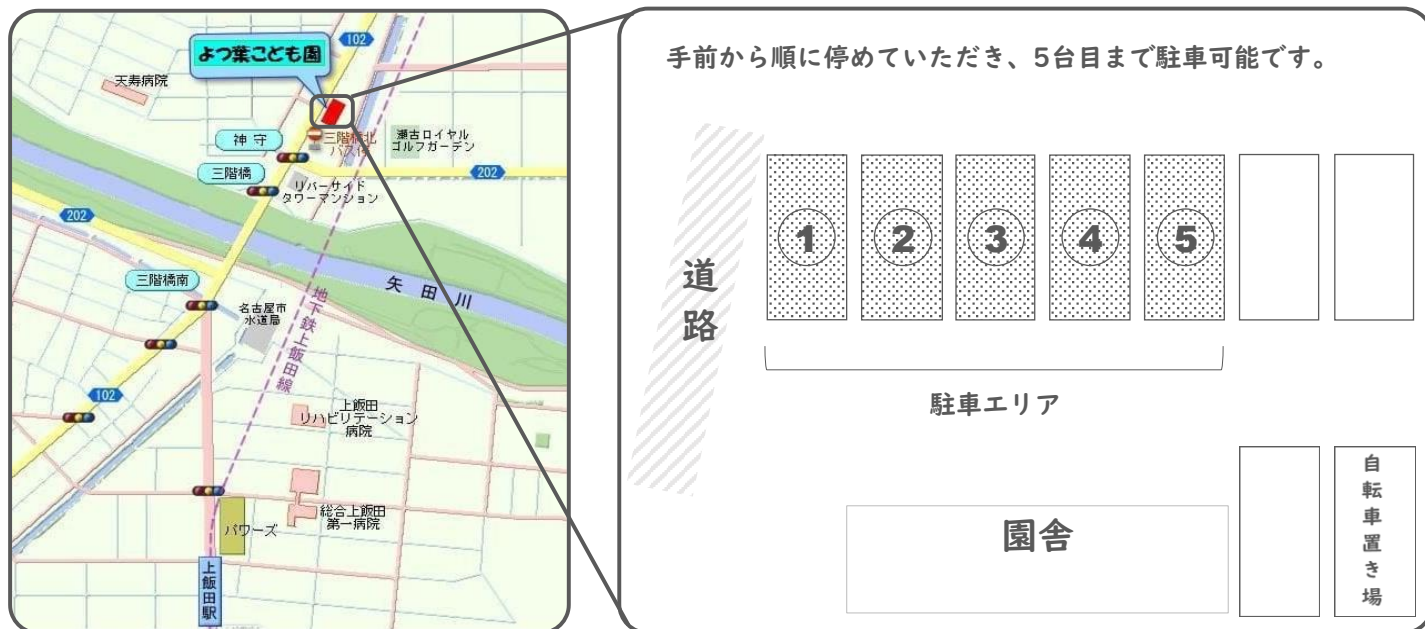

身長と体重を計測します。どのくらい大きくなってるかな?

日時: 9月21日(水) 10:00~12:00、13:00~15:00

よつ葉ひろばのInstagramとTwitterです!

YOTSUBA.HIROBA

QRコードをスキャンしてね!

ACCES -アクセス-

お車でお越しの方は、こども園駐車場をお使いください。

GUIDE -利用者の皆様へ-

～コロナウィルス等、感染症対策についてのごお願い～

- 🍀 予約日の同時利用を 親子5組 まで、利用時間を 最大2時間 に制限させていただきます。
- 🍀 感染状況の変化により、予定の変更 をさせて頂く場合もあります。
- 🍀 受付時に 検温、健康チェック表の記入 をお願いします。
- 🍀 保護者の方は 室内ではマスクの着用 をお願いします。
- 🍀 検温時に 37.5度以上ある方 はご利用をお断りさせていただきます。
- 🍀 鼻水、咳の多い方、倦怠感など体調不良の方 はご利用をお控えください。
- 🍀 前日に嘔吐、下痢をした方 はご利用をお控えください。