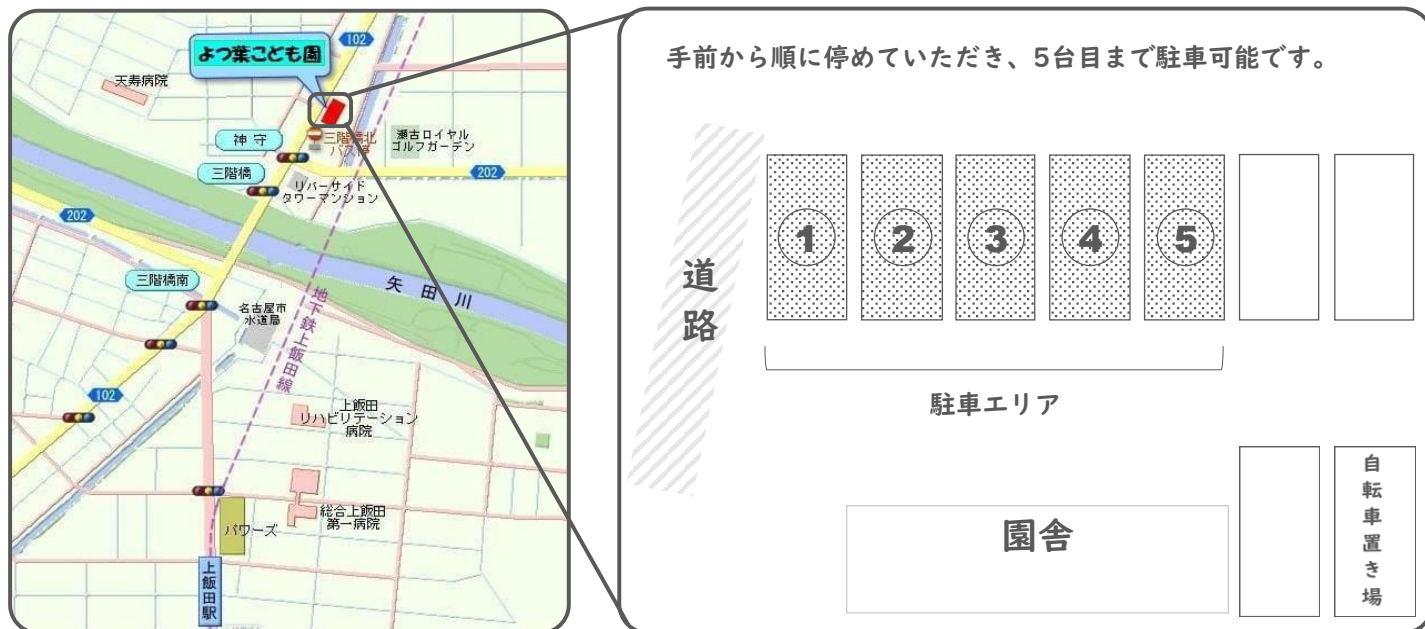

※イベント日もひろばは通常通り開設しております。

よつ葉ひろばのInstagramとTwitterです!

QRコードをスキャンしてね!

ACCES -アクセス-

お車でお越しの方は、こども園駐車場をお使いください。

GUIDE -利用者の皆様へ-

～コロナウィルス等、感染症対策についてのお願い～

- 🍀 予約日の同時利用を 親子5組 まで、利用時間を 最大2時間 に制限させていただきます。
- 🍀 感染状況の変化により、予定の変更 をさせて頂く場合もあります。
- 🍀 受付時に 検温、健康チェック表の記入 をお願いします。
- 🍀 保護者の方は 室内ではマスクの着用 をお願いします。
- 🍀 検温時に 37.5度以上ある方 はご利用をお断りさせていただきます。
- 🍀 鼻水、咳の多い方、倦怠感など体調不良の方 はご利用をお控えください。
- 🍀 前日に嘔吐、下痢をした方 はご利用をお控えください。