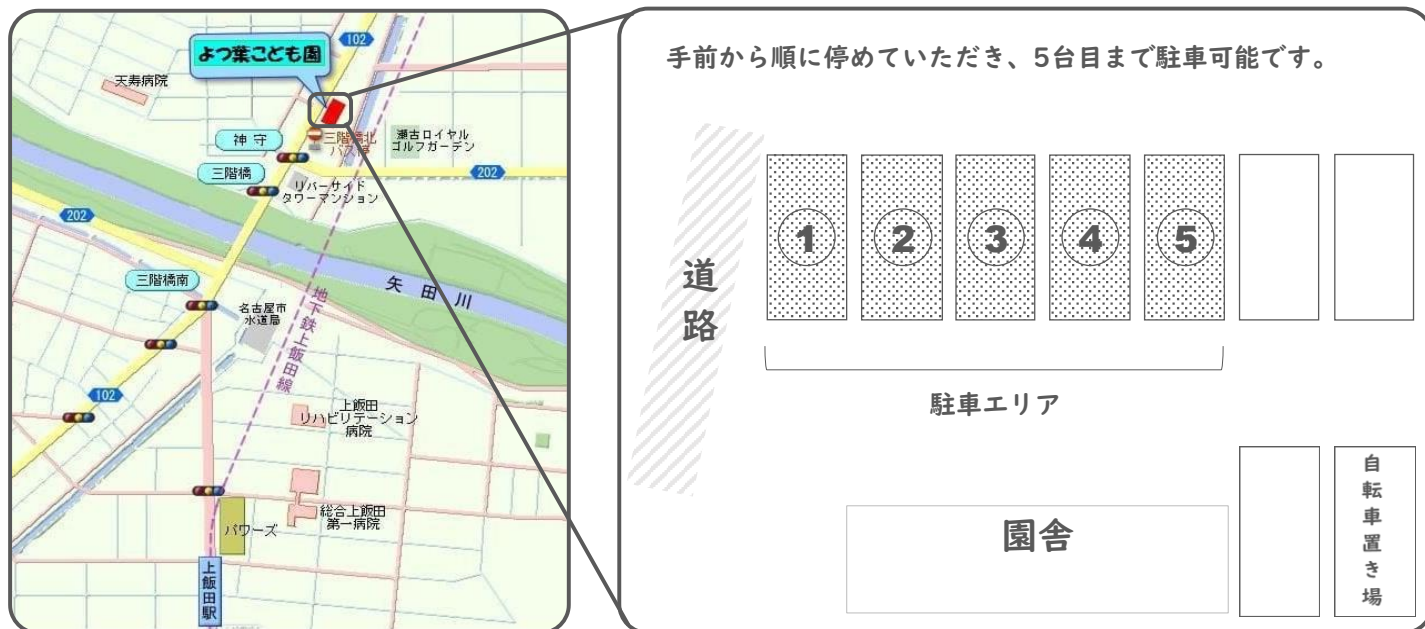

ACCESS -アクセス-

お車でお越しの方は、こども園駐車場をお使いください。

GUIDE -利用者の皆様へ-

～コロナウィルス等、感染症対策についてのごお願い～

- ❀ 予約日の同時利用を 親子5組 まで、利用時間を 最大2時間 に制限させていただきます。
- ❀ 感染状況の変化により、予定の変更 をさせて頂く場合もあります。
- ❀ 受付時に 検温、健康チェック表の記入 をお願いします。
- ❀ 保護者の方は 室内ではマスクの着用 をお願いします。
- ❀ 検温時に 37.5度以上ある方 はご利用をお断りさせていただきます。
- ❀ 鼻水、咳の多い方、倦怠感など体調不良の方 はご利用をお控えください。
- ❀ 前日に嘔吐、下痢をした方 はご利用をお控えください。